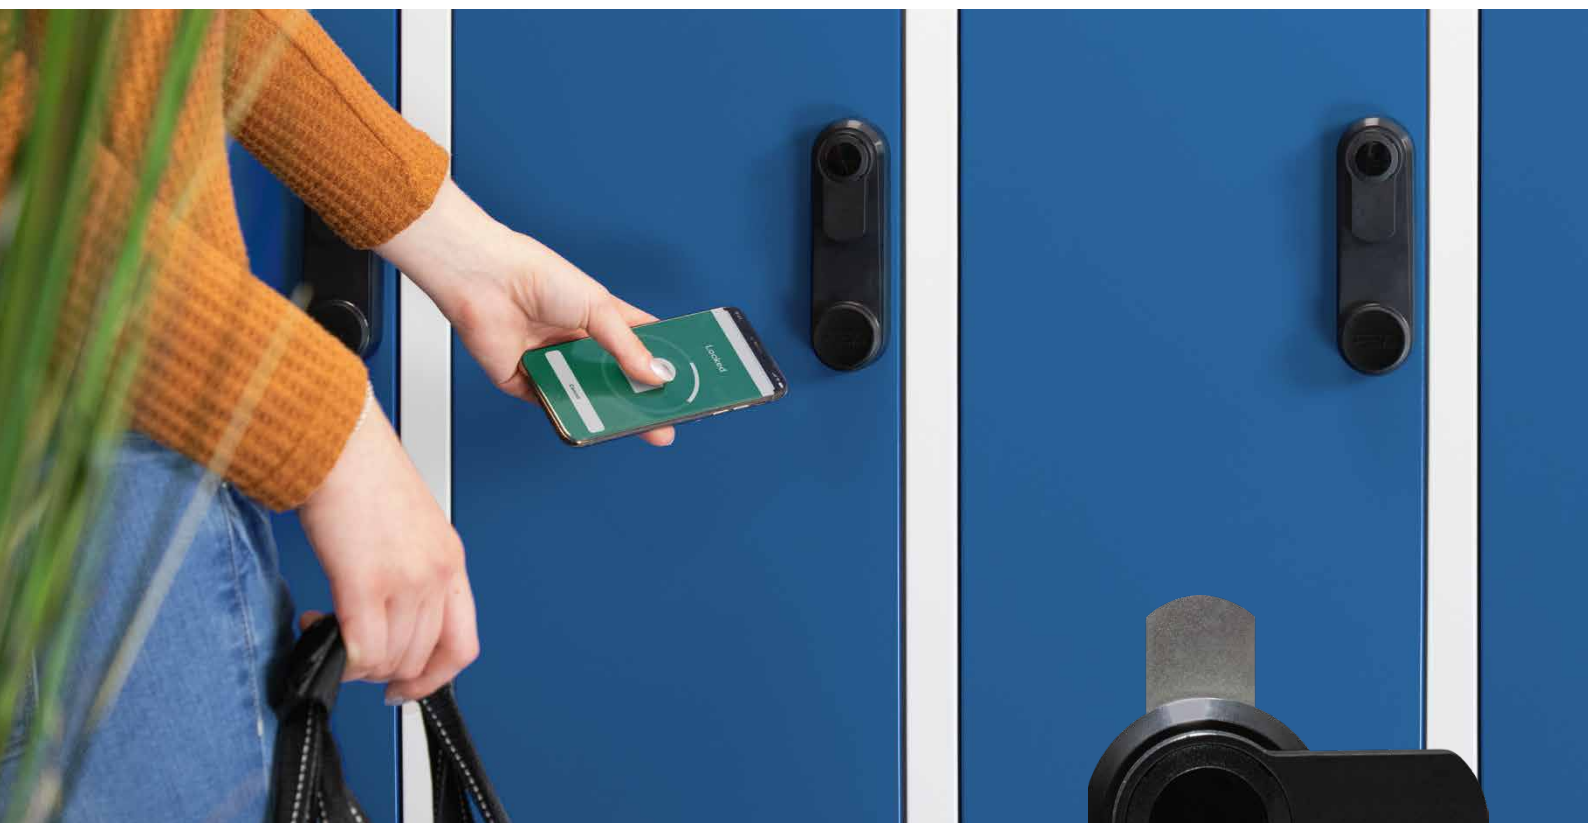

doorLoxx - Elektronisches Spindschloss

Wir machen Ihre individuellen Spind- oder Garderobenschränke digital

Digitales Spindschloss DCL 3

Sichere Aufbewahrung von Wertsachen in Spinden oder Garderobenschränken – durch das zuverlässige und elektronische Spind- und Möbelschloss von deister electronic. Das formschöne und zeitlose, elektronische Schloss kommt ganz ohne Kabel aus, lässt sich schnell montieren und durch unsere Commander Connect Software auch spielend leicht zentral verwalten. Einer Anbindung und deren Integration in eine professionelle Gebäude- und Assetmanagement-Software steht also nichts im Weg.

Neben den gängigen Lesetechnologien wie z.B. MIFARE® DESFire und LEGIC® unterstützt das Schloss auch Bluetooth™, wodurch es mit dem Handy geöffnet werden kann – noch mehr Komfort in der Bedienung geht nicht.

Wenn Sie also auf der Suche nach einem Möbelschloss sind, welches individuell einsetzbar und robust ist und ein Energiemanagement besitzt, das seinesgleichen sucht, dann führt kein Weg um das digitale Spindschloss DCL 3 von deister electronic herum.

- ✔ Alle gängigen Lesetechnologien werden unterstützt und sind zu jeder Zeit wechselbar
- ✔ Lange Batterielaufzeit von bis zu 60.000 Aktivierungen
- ✔ Mit unterschiedlichen Hebeln erhältlich
- ✔ Formschönes Design, welches in viele Büromöbel, Spinde und Garderobenschränke passt
- ✔ Einfach zu montieren und zu zerlegen